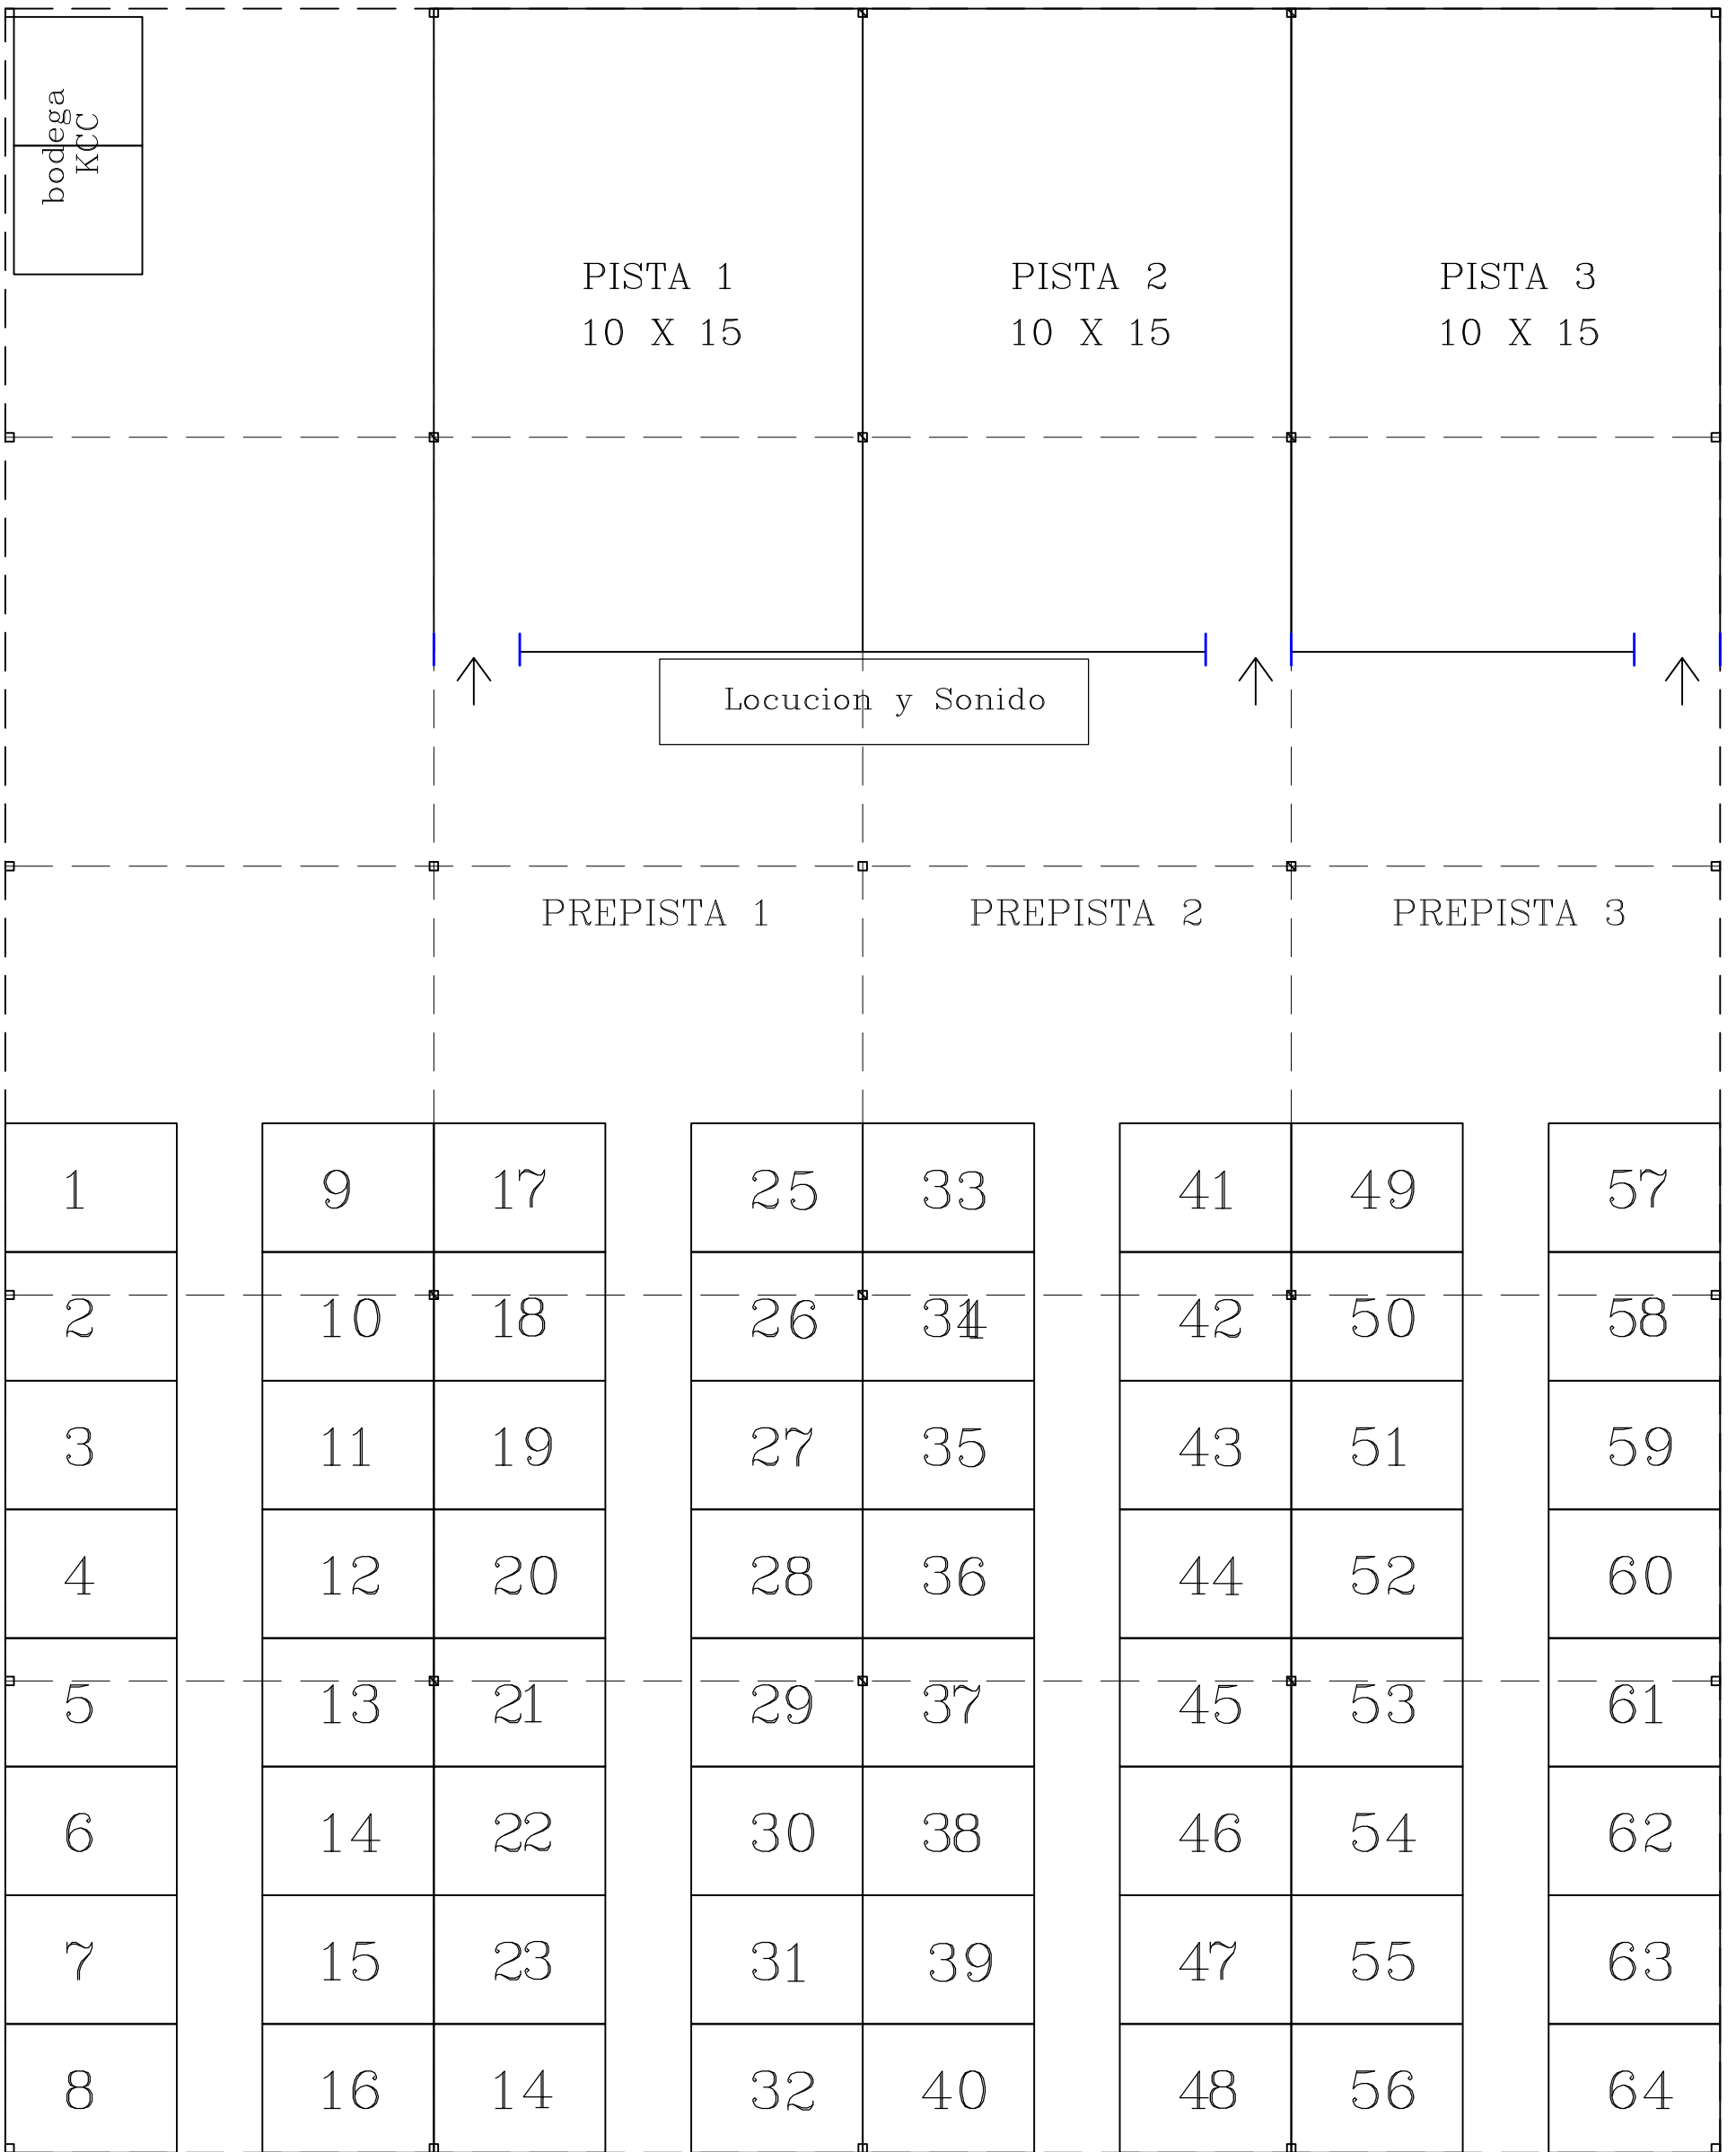

Graderias			Graderias		

64 CAMPAMENTOS DE 3X4
 Carpa de 40 x 50